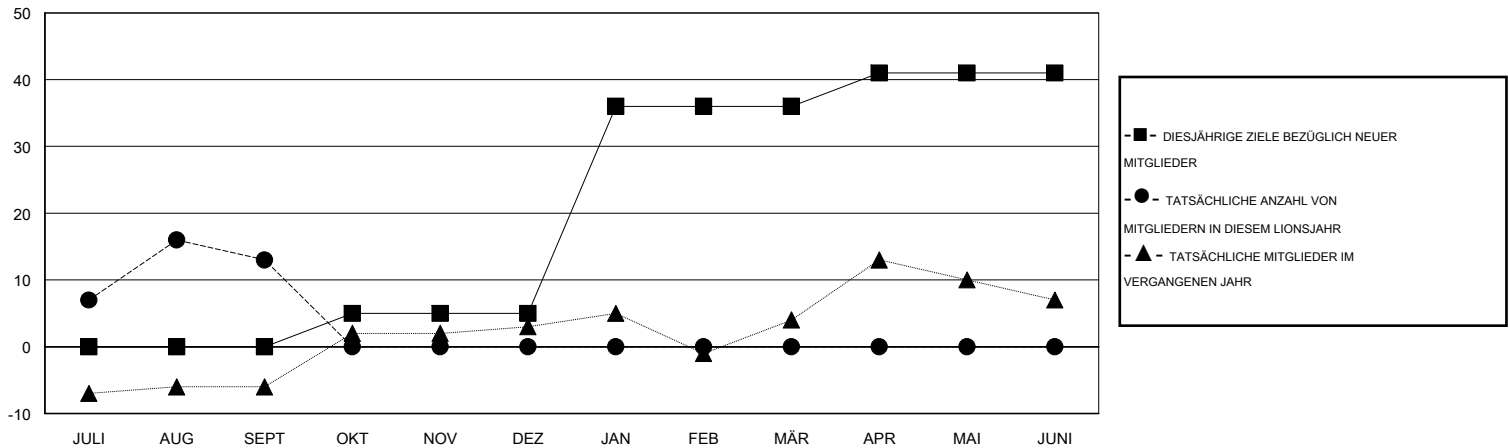

ZIELE UND TATSÄCHLICHE MITGLIEDER KUMULATIV

ABGEMELDETE CLUBS: 0	18 VON 110 CLUBS HABEN 1 ODER MEHR NEUE MITGLIEDER AUFGENOMMEN	GESCHLECHTERVERTEILUNG MANN 3,225 (87.02%) FRAU 481 (12.98%)
AUSGETRETENE MITGLIEDER VERSTORBEN 13 CLUB AUFGELÖST 0 ANDERE 24 GESAMT 37	KLICKEN SIE HIER FÜR ANGABEN ZUM ZUSTAND DES CLUBS	FAMILIENMITGLIEDER 72 HAUSHALTSVORSTAND 36 NICHT-FAMILIENVORSTAND 36