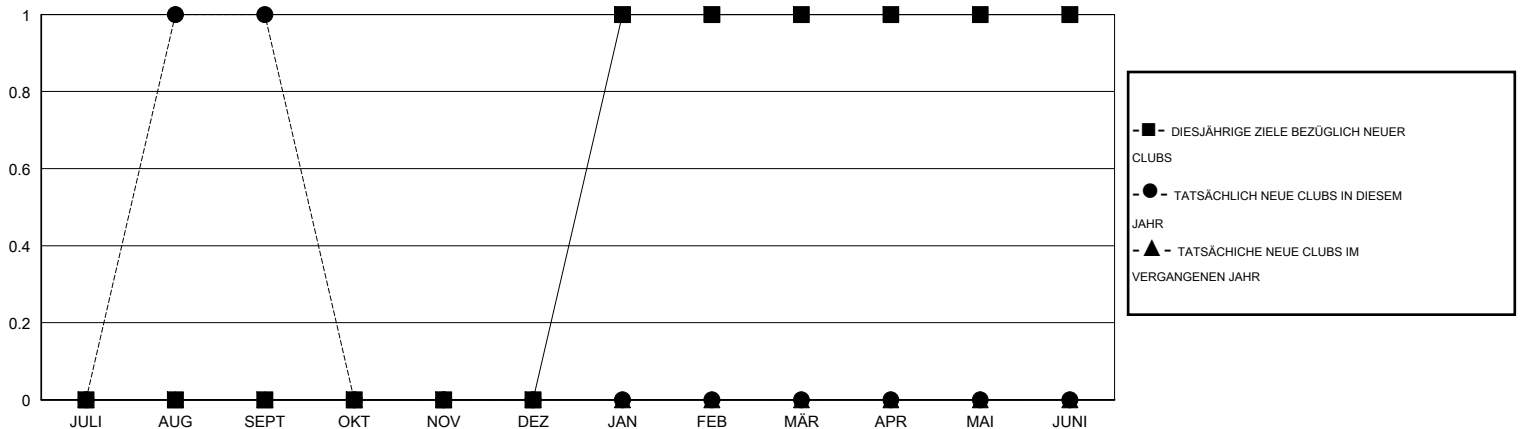

MONTHLY MEMBERSHIP PROGRESS REPORT

District 111BS

Results as of: 9/30/2015

GMT: Ton Soeters

STANDORT GERMANY

GMT KONST. GEB.: 4

Clubs					Pro Mitglied				
ERGEBNISSE FÜR 2015-2016					ERGEBNISSE FÜR 2015-2016				
QUARTAL	ZIEL NEUE CLUBS	NEUE CLUBS	AUFGELÖSTE CLUBS	NETTO-GEWINN/-VERLUST	QUARTAL	ZIEL NEUE MITGLIEDER	HINZUGEFÜGTE GRÜNDUNGS- UND NEUE MITGLIEDER	AUSGESCHIEDENE MITGLIEDER	NETTO-GEWINN/-VERLUST
JULI/AUG/SEPT	0	1	0	1	JULI/AUG/SEPT	0	50	37	13
OKT/NOV/DEZ	0	0	0	0	OKT/NOV/DEZ	5	0	0	0
JAN/FEB/MÄR	1	0	0	0	JAN/FEB/MÄR	31	0	0	0
APR/MAI/JUNI	0	0	0	0	APR/MAI/JUNI	5	0	0	0

ZIELE UND TATSÄCHLICHE NEUE CLUBS KUMULATIV